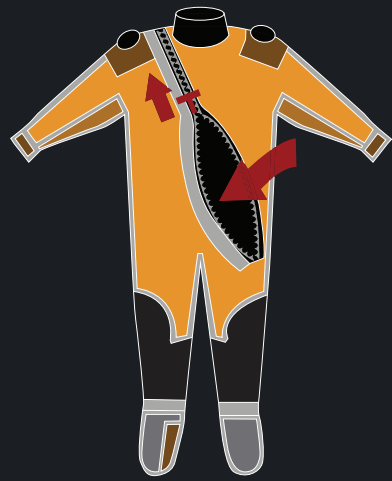

Transport
Canada

Transports
Canada

DONNING OF COLD WATER IMMERSION SUIT SURVITEC 1000 SERIES

1.

2.

3.

4.

5.

6.

7.

8.

9.

10.

11.

12.

COMBINAISON FLOTTANTE DE SURVIE EN EAU FROIDE SURVITEC 1000 SERIES