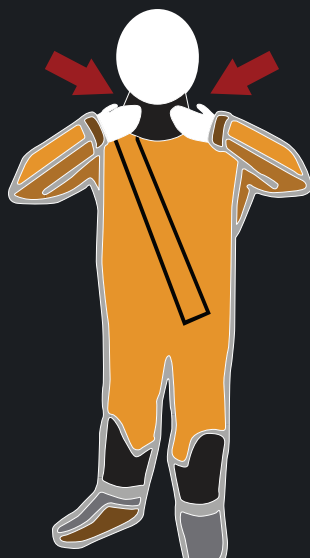

Transport
Canada

Transports
Canada

DONNING OF COLD WATER IMMERSION SUIT SURVITEC 1000 SERIES

1.

2.

3.

4.

5.

6.

7.

8.

9.

10.

11.

12.

COMBINAISON FLOTTANTE DE SURVIE EN EAU FROIDE SURVITEC 1000 SERIES