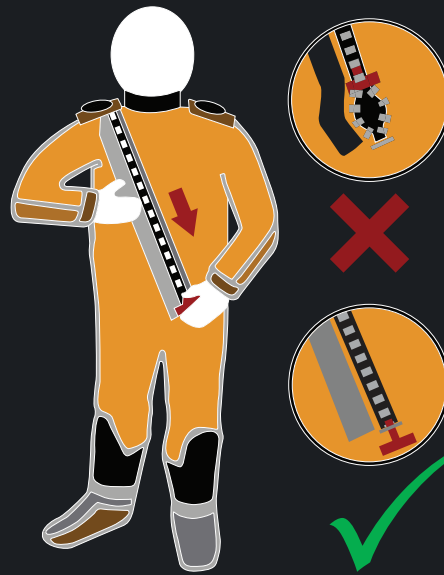

Transport
Canada

Transports
Canada

DONNING OF COLD WATER IMMERSION SUIT SURVITEC 1000 SERIES

1.

2.

3.

4.

5.

6.

7.

8.

9.

10.

11.

12.

COMBINAISON FLOTTANTE DE SURVIE EN EAU FROIDE SURVITEC 1000 SERIES