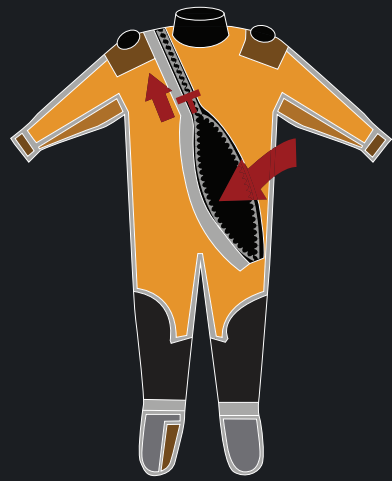

COMBINAISON FLOTTANTE DE SURVIE EN EAU FROIDE SURVITEC 1000 SERIES

1.

2.

3.

4.

5.

6.

7.

8.

9.

10.

11.

12.