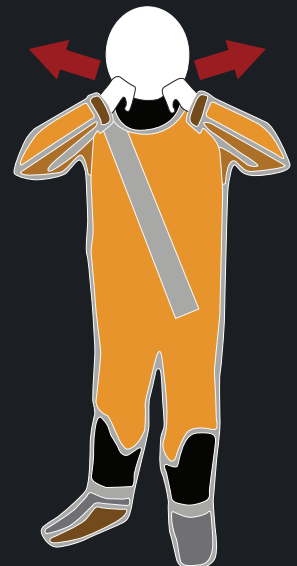

Transport
Canada

Transports
Canada

DONNING OF COLD WATER IMMERSION SUIT SURVITEC 1000 SERIES

1.

2.

3.

4.

5.

6.

7.

8.

9.

10.

11.

12.

COMBINAISON FLOTTANTE DE SURVIE EN EAU FROIDE SURVITEC 1000 SERIES